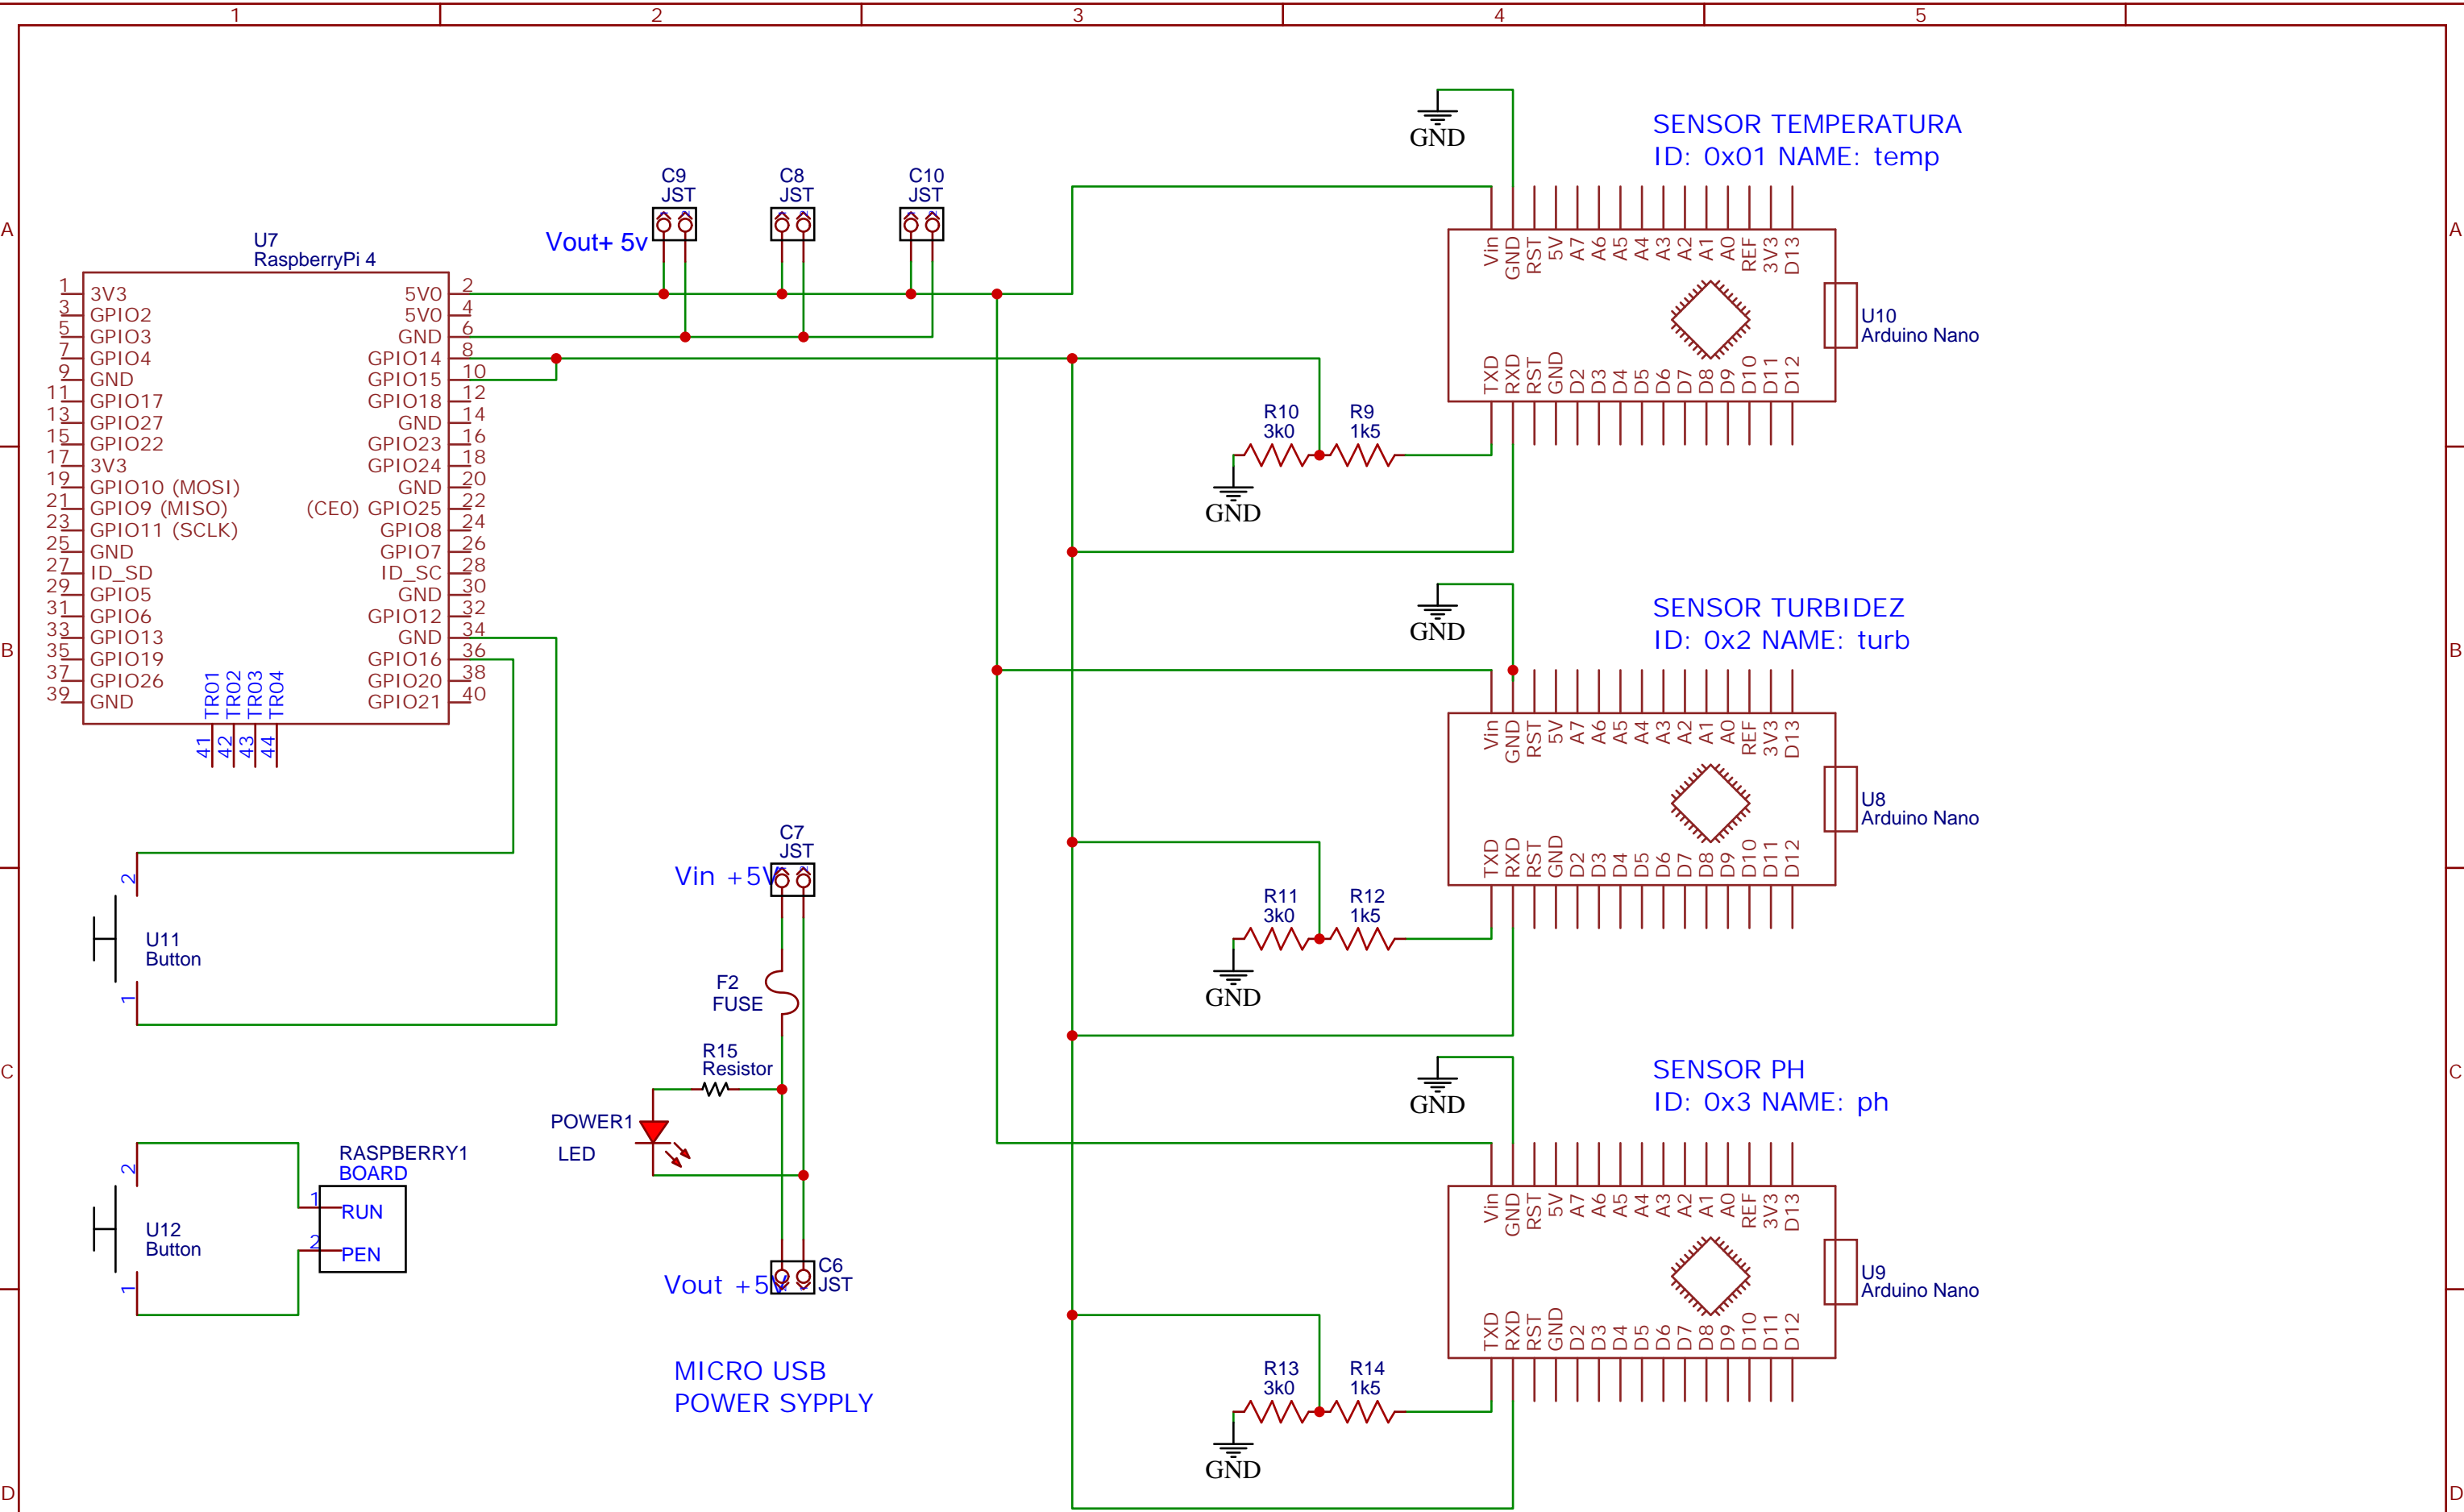

TITLE: <b>ADQUISIDOR</b>		REV: 1.0
Company:		Sheet: 1/1
Date: 11/09/2021	Drawn By: Sergio Luis Pernas	

TITLE: nodemecu		REV: 2
	Company: nodemecu	Sheet: 1/1
	Date: 2021-11-10	Drawn By: Sergio Luis Pernas

TITLE: <b>nodemecu</b>		REV: <b>3</b>
Company: <b>nodemecu</b>		Sheet: <b>1/1</b>
Date: <b>2021-11-24</b>	Drawn By: <b>Sergio Luis Pernas</b>	

TITLE: <b>nodemecu</b>		REV: <b>4</b>
Company: <b>nodemecu</b>		Sheet: <b>1/1</b>
Date: <b>2022-05-06</b>	Drawn By: <b>Sergio Luis Pernas</b>	