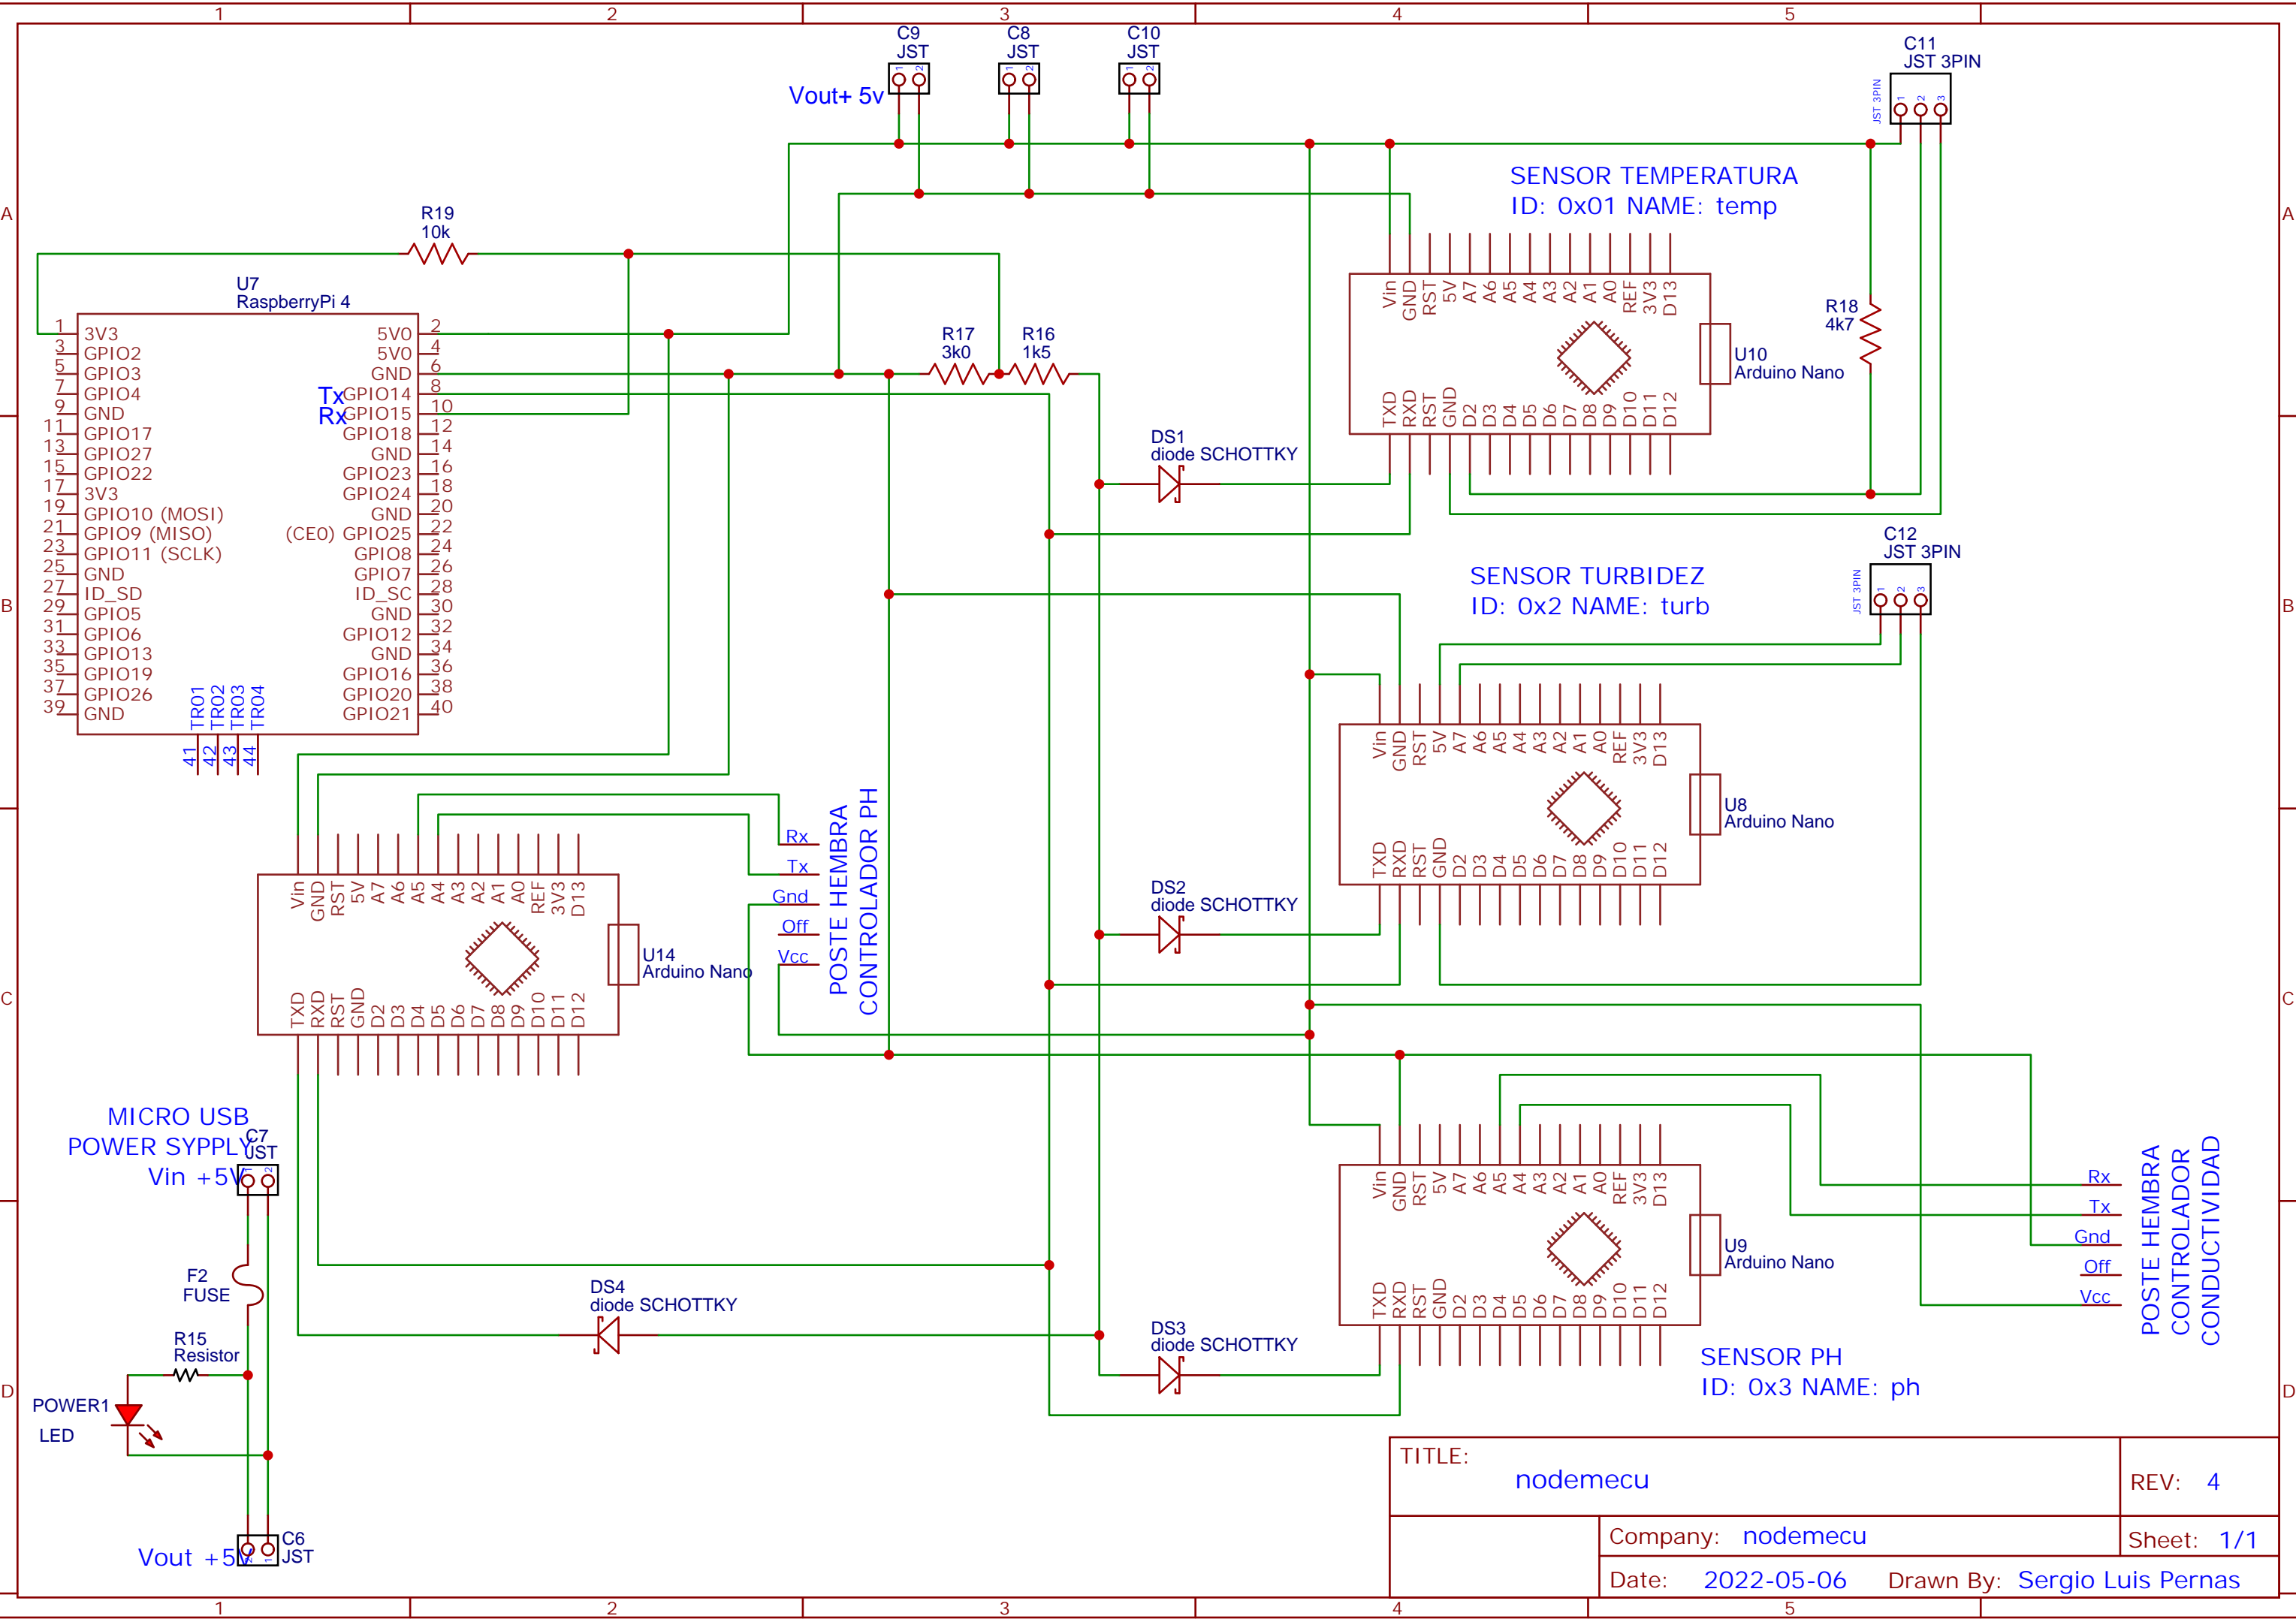

TITLE: <b>ADQUISIDOR</b>		REV: 1.0
Company:		Sheet: 1/1
Date: 11/09/2021	Drawn By: Sergio Luis Pernas	

TITLE: nodemecu		REV: 2
	Company: nodemecu	Sheet: 1/1
	Date: 2021-11-10	Drawn By: Sergio Luis Pernas

TITLE: <b>nodemecu</b>		REV: <b>3</b>
Company: <b>nodemecu</b>		Sheet: <b>1/1</b>
Date: <b>2021-11-24</b>	Drawn By: <b>Sergio Luis Pernas</b>	

TITLE: <b>nodemecu</b>		REV: <b>4</b>
Company: <b>nodemecu</b>		Sheet: <b>1/1</b>
Date: <b>2022-05-06</b>	Drawn By: <b>Sergio Luis Pernas</b>	