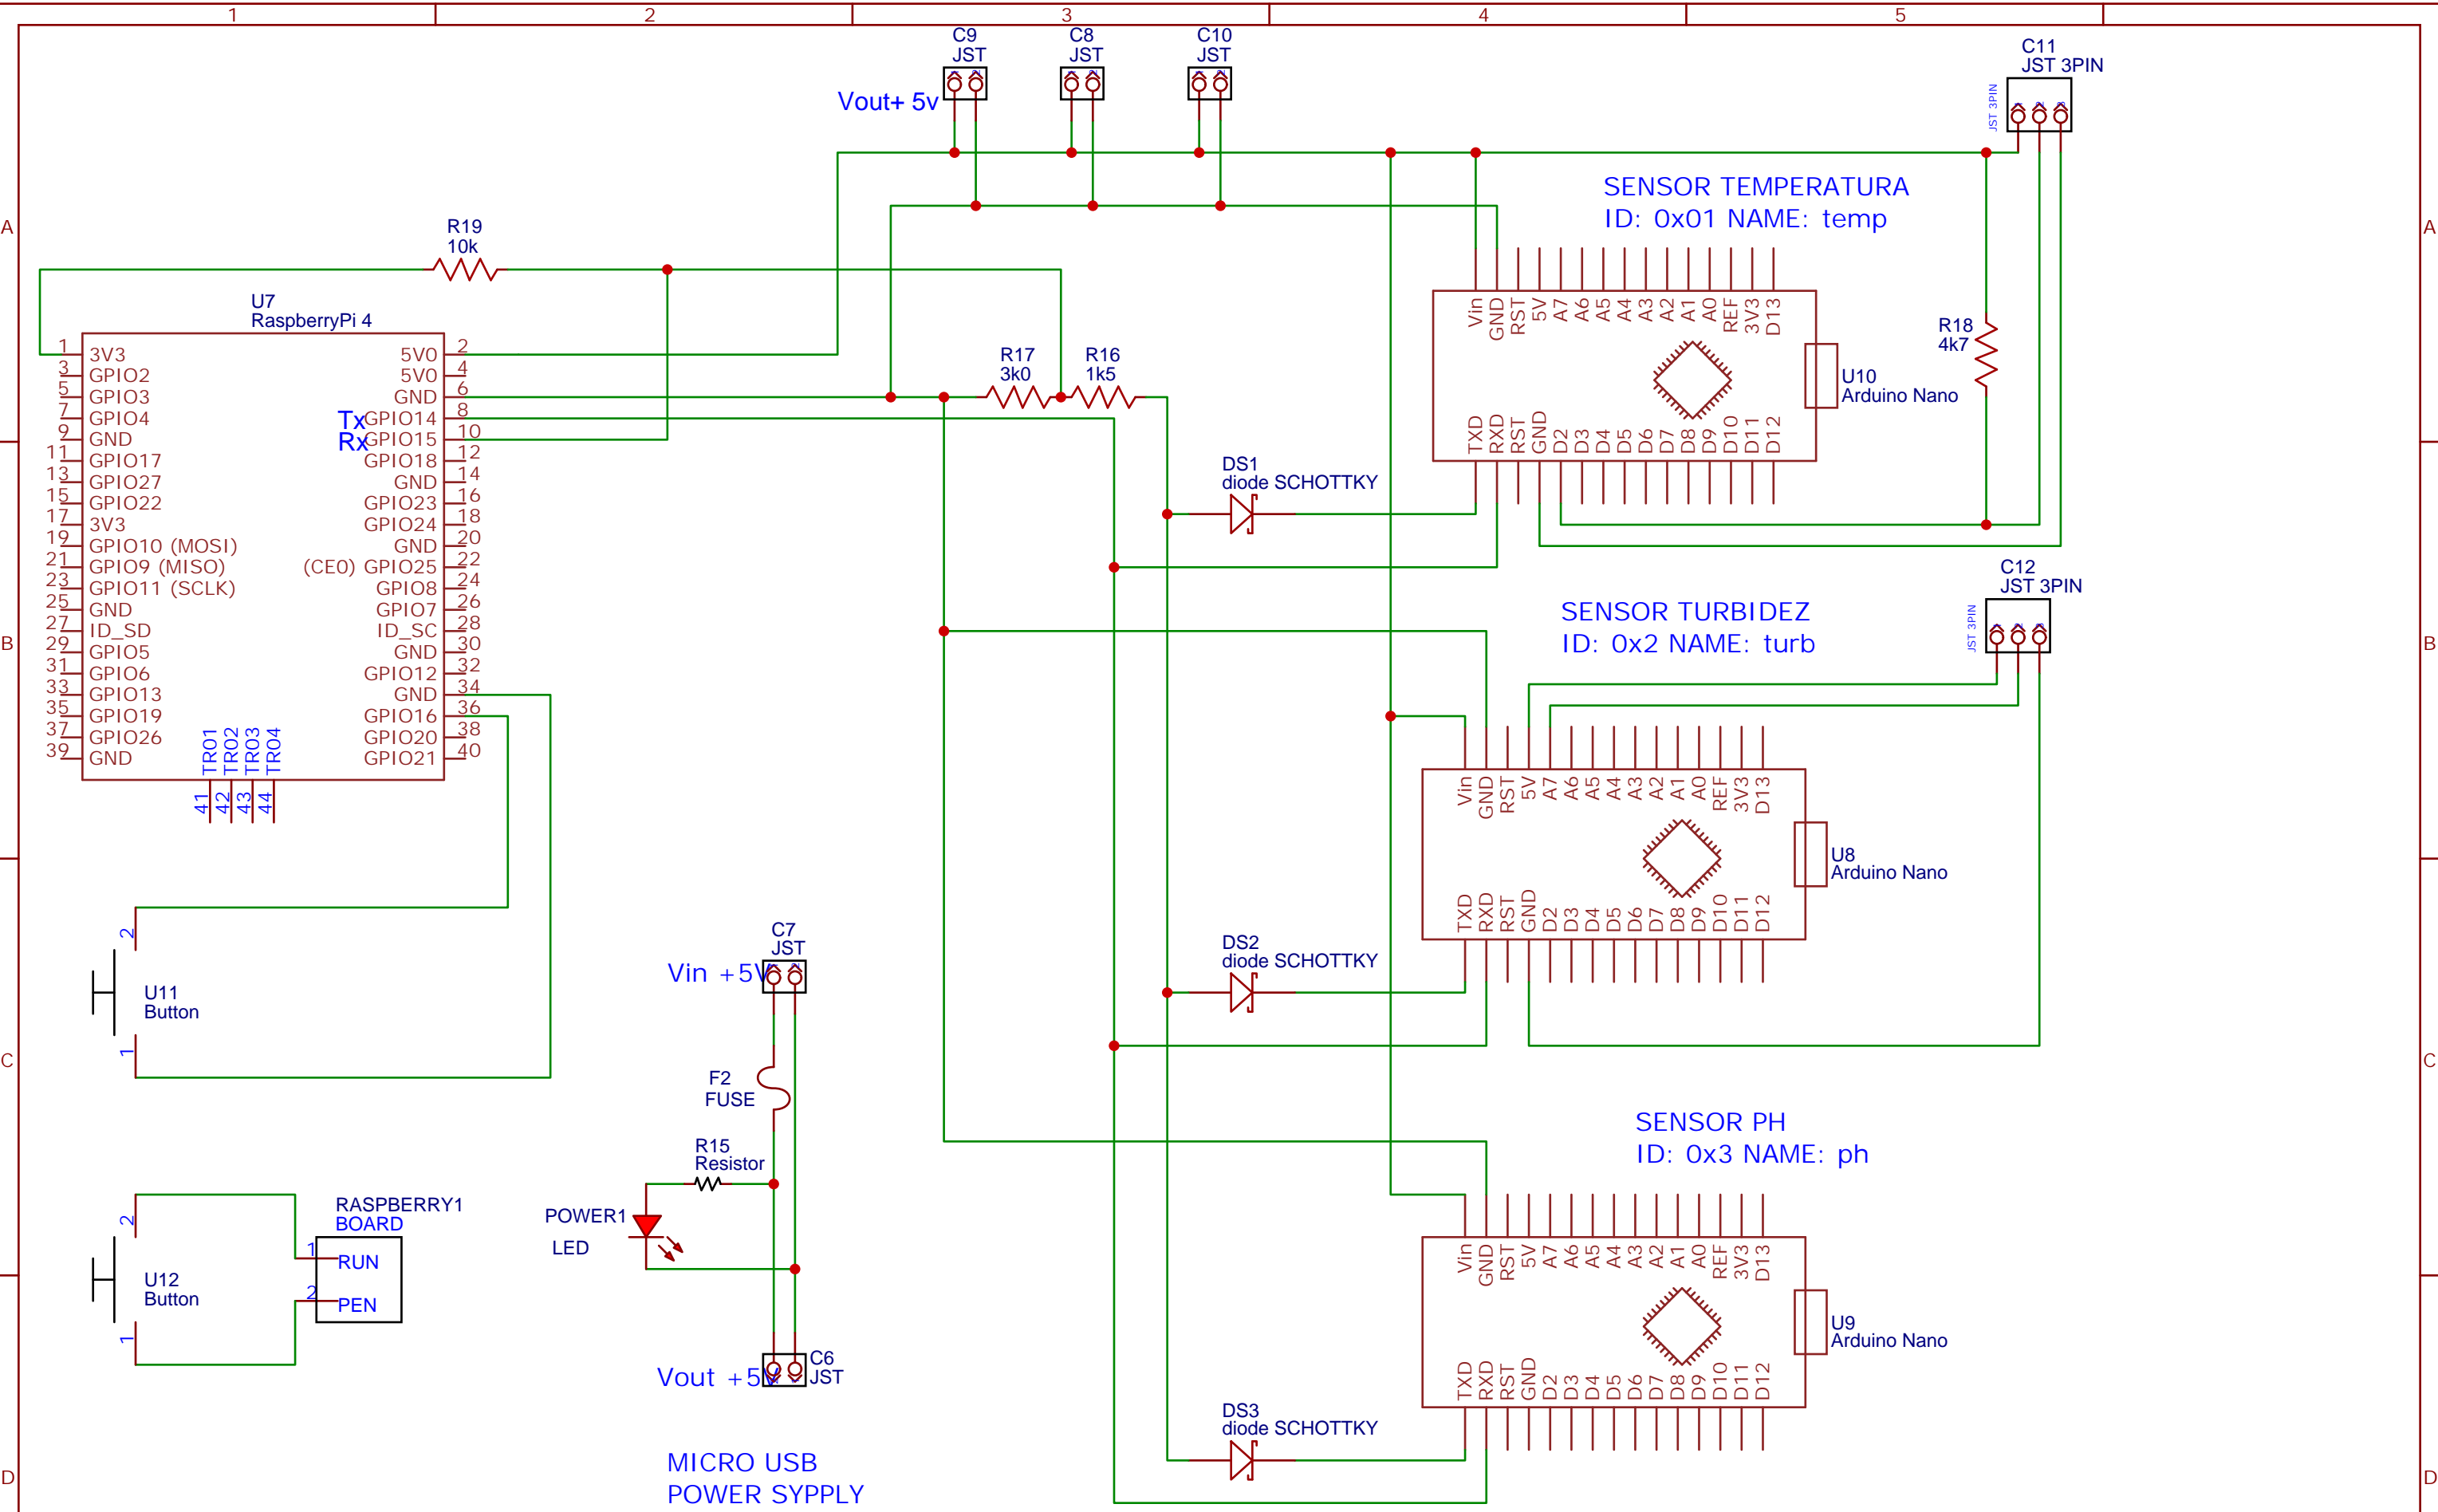

TITLE: <b>ADQUISIDOR</b>		REV: 1.0
Company:		Sheet: 1/1
Date: 11/09/2021	Drawn By: Sergio Luis Pernas	

TITLE: nodemecu		REV: 2
	Company: nodemecu	Sheet: 1/1
	Date: 2021-11-10	Drawn By: Sergio Luis Pernas

TITLE: <b>nodemecu</b>		REV: <b>3</b>
Company: <b>nodemecu</b>		Sheet: <b>1/1</b>
Date: <b>2021-11-24</b>	Drawn By: <b>Sergio Luis Pernas</b>	

TITLE: <b>nodemecu</b>		REV: <b>4</b>
Company: <b>nodemecu</b>		Sheet: <b>1/1</b>
Date: <b>2022-05-06</b>	Drawn By: <b>Sergio Luis Pernas</b>	